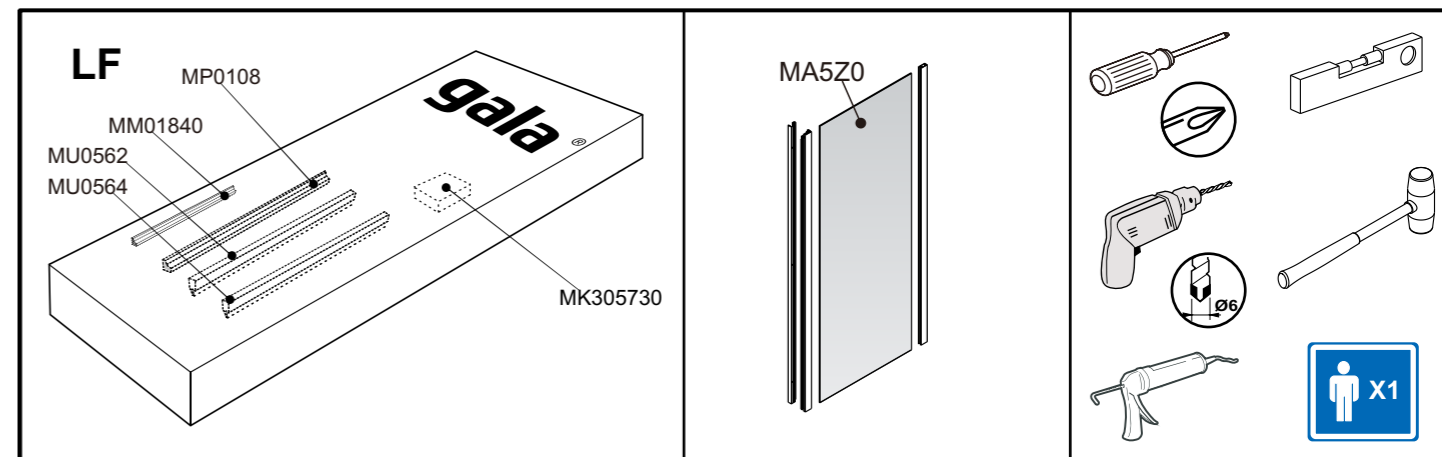

**gala**

**KLEVAN**  
**F+LF**

| MK305730 |                |
|----------|----------------|
| MK201940 | x 3     Ø6 x 3 |
| MK202400 | x1     x1      |
| MK202460 | x3             |

| MM01840      | MP0108 | MU0562 | MU0564 |
|--------------|--------|--------|--------|
|              |        |        |        |
| x1<br>MP0109 | x1     | x2     | x2     |